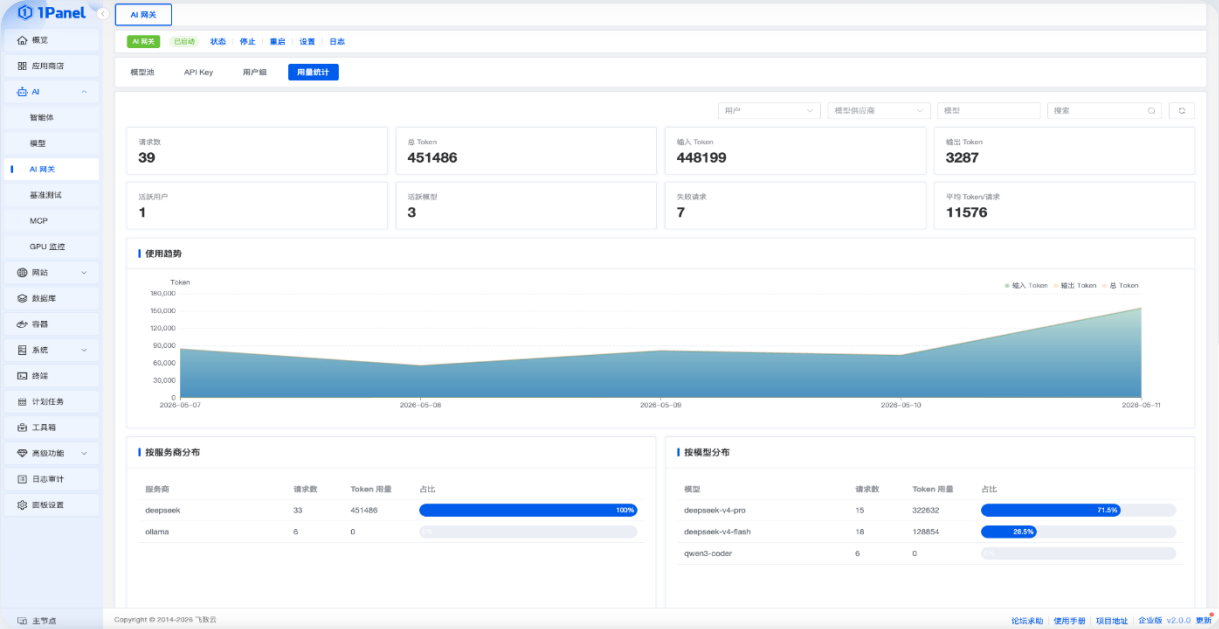

1Panel AI 一体机介绍

1Panel 企业版：三层架构支撑企业 AI 自主环境

从底层硬件到智能体（Metal-to-Agent）的统一管理平台。

1Panel 企业版
轻量级 AI 管理平台

核心功能：AI 网关 (1/2)

为内部 AI 应用和模型调用提供统一的入口，提供席位管理、用量统计和内容合规管控。

模型代理

作为统一的 API 入口，无缝对接内部私有模型和外部公有云模型，实现模型统一管理。

席位管理

集中管理所有模型的 API 密钥和访问权限，支持多账号配置，保障调用安全。

1Panel 企业版的核心功能：AI 网关 (2/2)

为内部 AI 应用和模型调用提供统一的入口，提供席位管理、用量统计和内容合规管控。

用量统计

精确统计每个应用、每个用户的模型调用量及Token消耗，为企业成本核算提供精准数据依据。

内容合规

内置敏感词过滤能力，动态过滤客户端调用模型时传入的敏感词，满足企业合规审核需求。