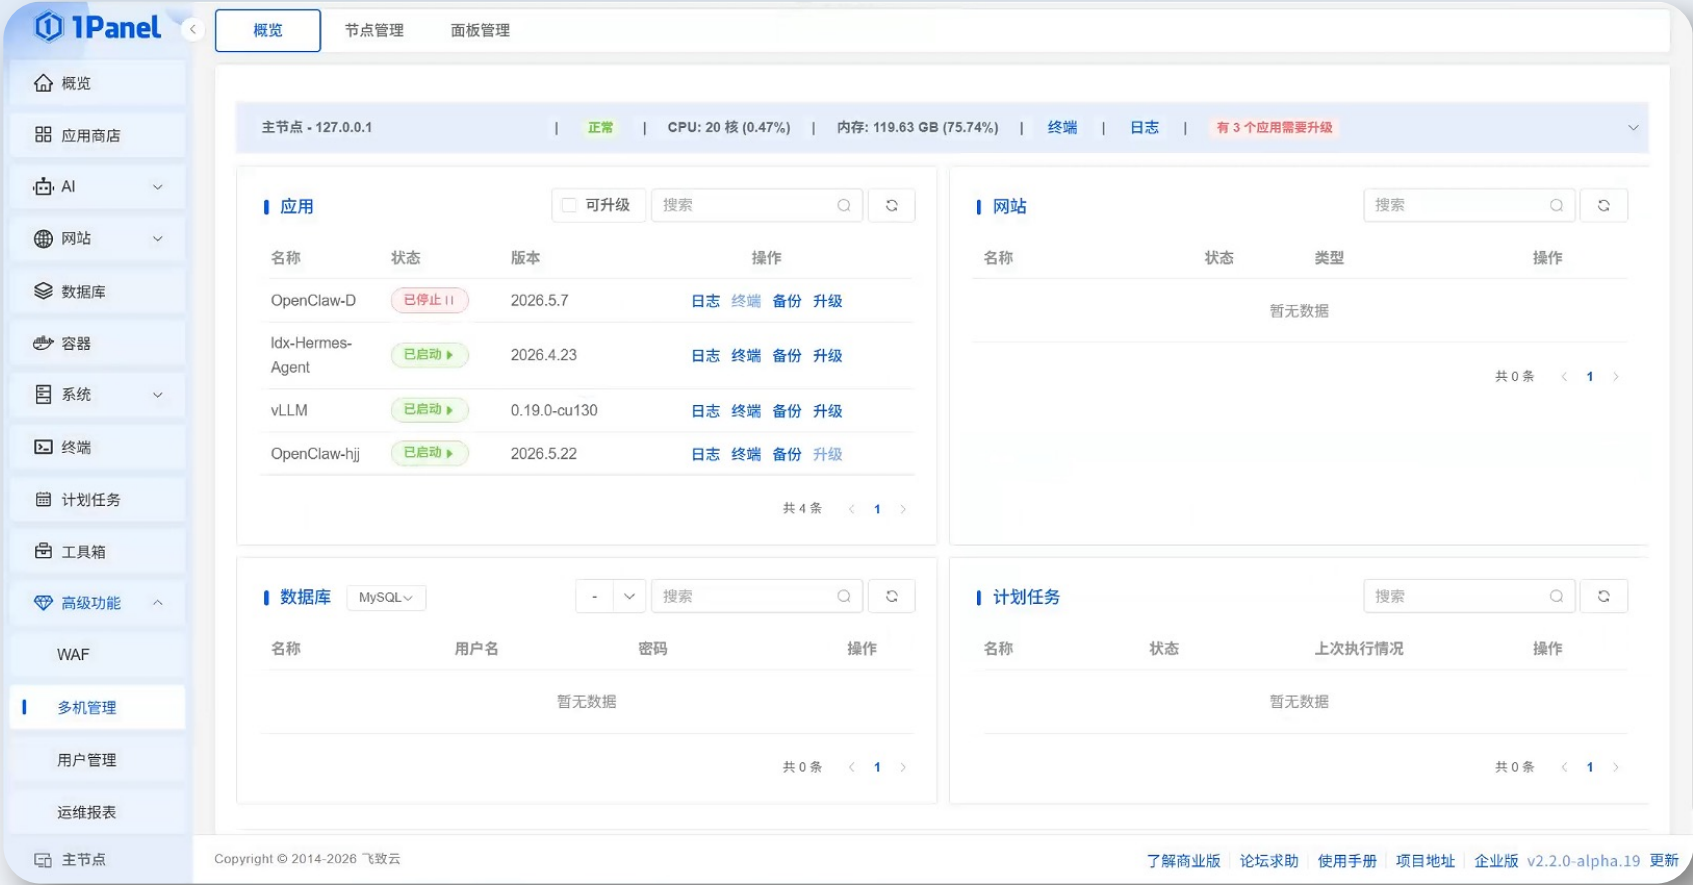

1Panel 企业版的核心功能：多节点纳管

统一查看和管理多台服务器资源的企业环境，提升整体运维效率。

接入多台服务器节点

一次操作同步升级所有节点

实时掌握各节点运行状态

一键直连节点远程终端