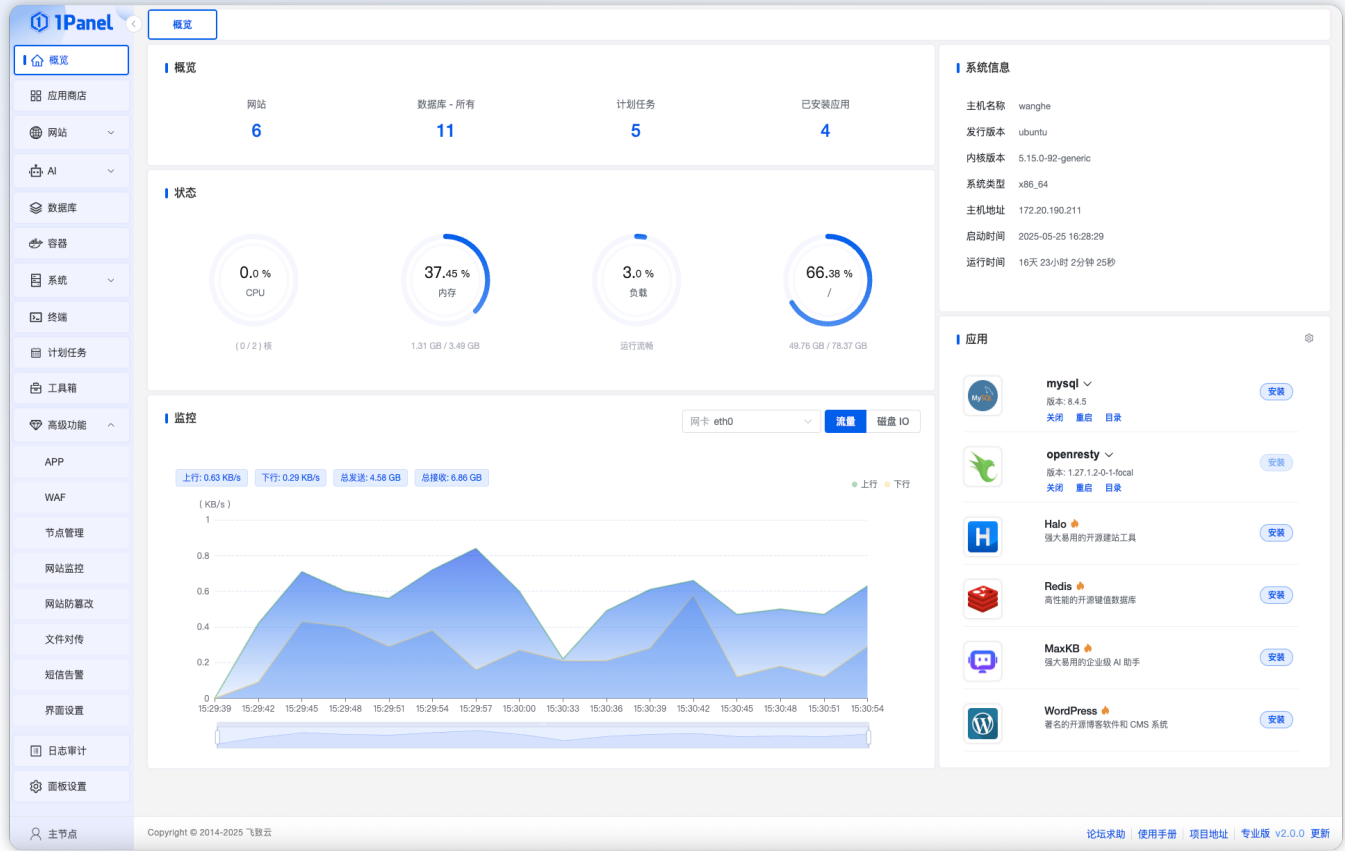

1Panel 企业版介绍

4

1Panel AI 一体机介绍

运维面板领域成长最快的开源项目

GitHub Star 35k+

- ◆ 2023 年 3 月发布，采用 GPL v3 开源许可协议
- ◆ 累积安装量超过 300 万次
- ◆ 持续迭代，多次登顶 GitHub Trending 榜单
- ◆ 2025 年荣获 Gitee 开源项目“基础软件”赛道第一名

1Panel 的起点

现代化、开源的 Linux 服务器运维管理面板，让用户轻松掌控和管理 Linux 服务器。

高效管理

提供可视化 Web 管理界面，
不懂 Linux 命令也能管理服务器

快速建站

帮助用户快速建站，
深度集成 Wordpress 和 Halo

应用商店

内置数百个优秀开源软件，
支持一键快速部署和升级

AI 时代的 1Panel

从「运维管理面板」升级为「轻量级 AI 管理平台」