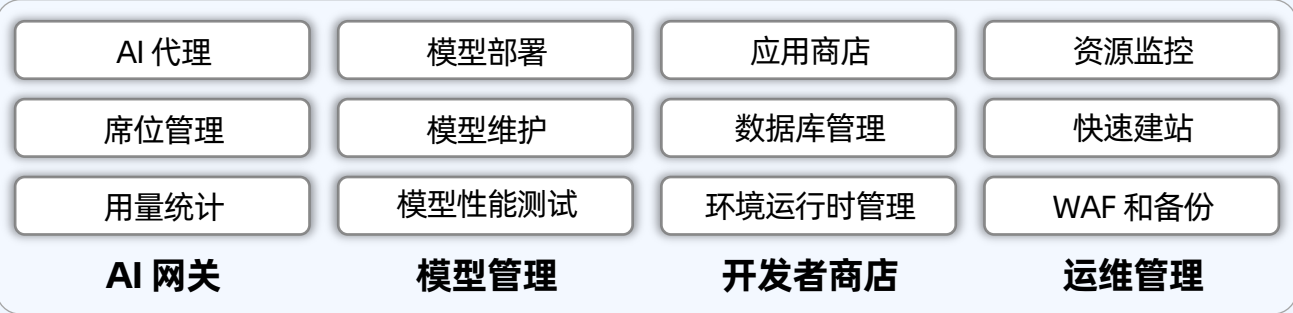

1Panel AI 一体机总览

提供从算力底座到上层应用的全栈解决方案，一站式满足企业内网 AI 需求。

安全合规

- ✓ 100% 纯内网私有化部署
- ✓ 核心数据与代码不出域
- ✓ 企业级安全审计

1Panel 企业版