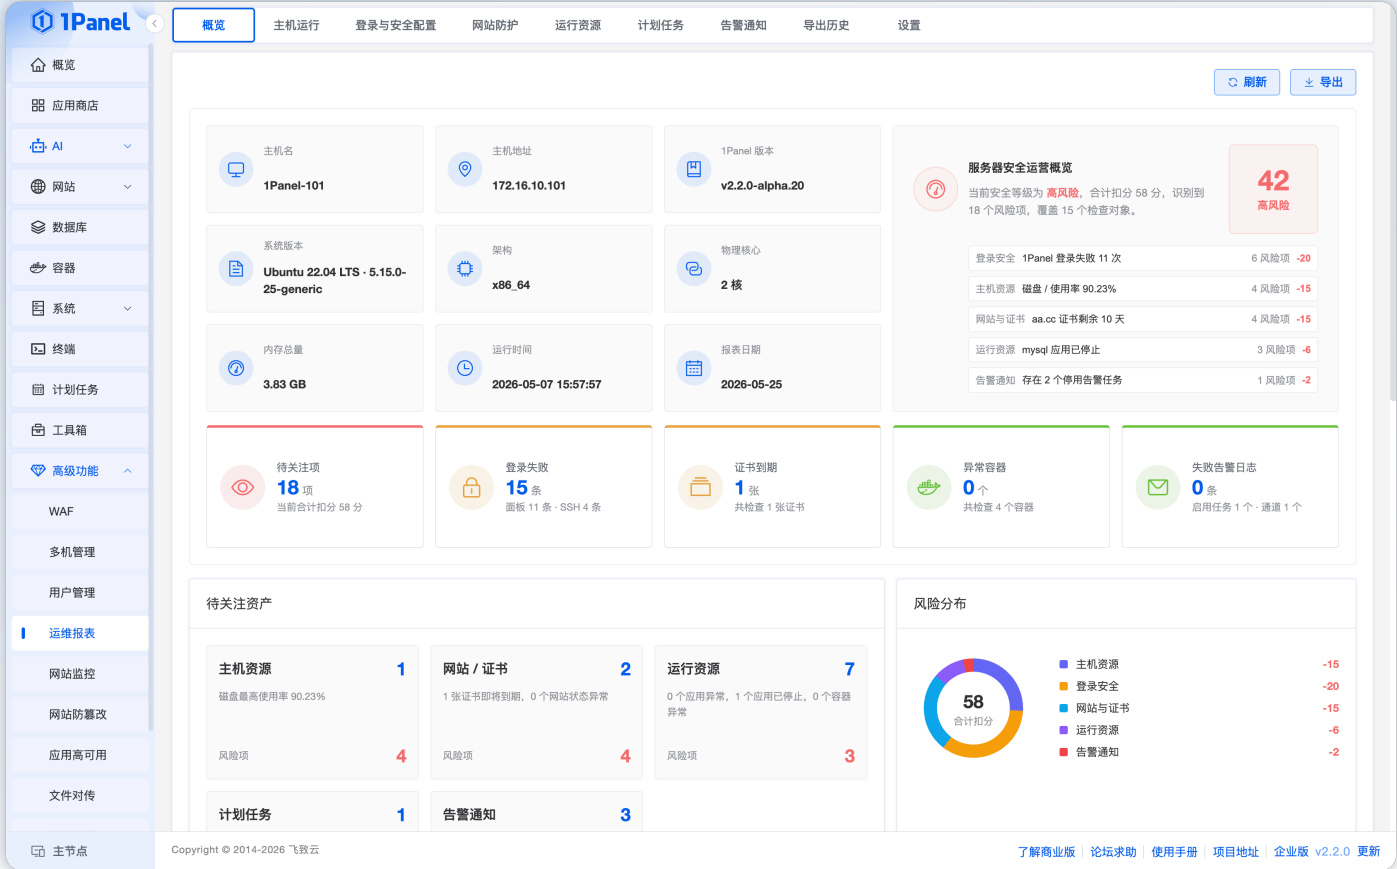

私有化部署

完全自主的 Skills Hub，解决使用公网 Skills Hub 跨区域访问与下载慢的问题。

1Panel 企业版的核心功能：多用户与权限管控

面向部门和企业内部多角色使用场景，实现有序协作与精细化权限管控。

用户管理 · 统一入口
支持管理员在平台内统一创建、编辑多个用户账号，高效适配企业人员规模变化与日常人事管理需求。

权限分配 · 安全可控
采用基于角色的访问控制，灵活定义角色组并为不同角色分配差异化操作权限，防止关键数据泄露或配置误操作。

1Panel 企业版的核心功能：安全运维报表

将系统、模型、智能体、网站、安全和运维侧的关键状态沉淀成报表，帮助管理员发现待关注项。

风险概览

实时监控系统、登录安全、网站等关键组件的风险状态，通过可视化报表快速识别潜在安全隐患，防患于未然。

运维状态

提供系统资源（如CPU、内存、GPU使用率）、微服务运行状态及安全事件日志的多维度综合报表，全方位掌握系统健康度。

1Panel 企业版的核心功能：多节点纳管