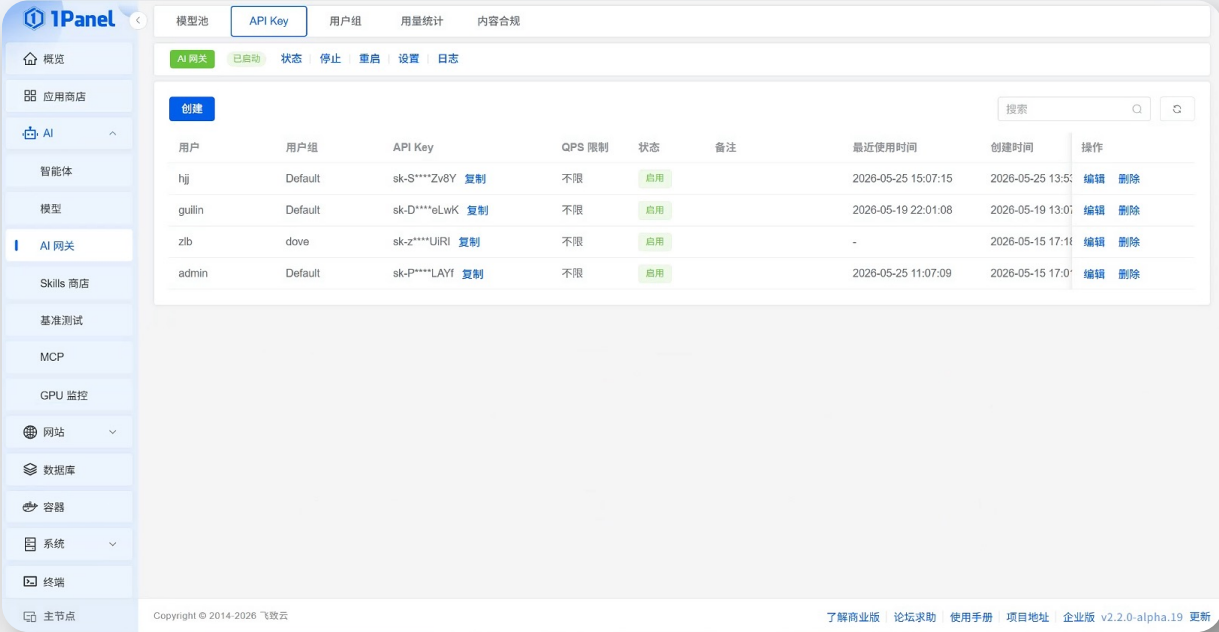

1Panel AI 一体机介绍

1Panel 企业版：三层架构支撑企业 AI 自主环境

从底层硬件到智能体（Metal-to-Agent）的统一管理平台。

1Panel 企业版
轻量级 AI 管理平台

核心功能：AI 网关 (1/2)

为内部 AI 应用和模型调用提供统一的入口，提供席位管理、用量统计和内容合规管控。

模型代理

作为统一的 API 入口，无缝对接内部私有模型和外部公有云模型，实现模型统一管理。

席位管理

集中管理所有模型的 API 密钥和访问权限，支持多账号配置，保障调用安全。

1Panel 企业版的核心功能：AI 网关 (2/2)

为内部 AI 应用和模型调用提供统一的入口，提供席位管理、用量统计和内容合规管控。

用量统计

精确统计每个应用、每个用户的模型调用量及Token消耗，为企业成本核算提供精准数据依据。

内容合规

内置敏感词过滤能力，动态过滤客户端调用模型时传入的敏感词，满足企业合规审核需求。