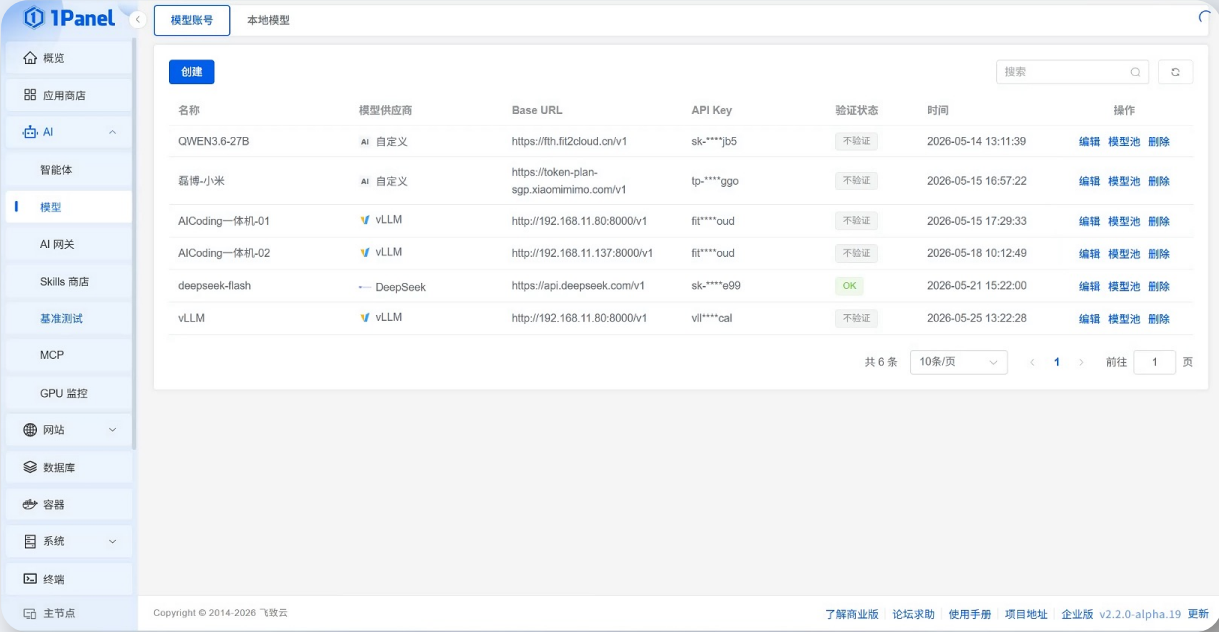

1Panel AI 一体机介绍

1Panel 企业版：三层架构支撑企业 AI 自主环境

从底层硬件到智能体（Metal-to-Agent）的统一管理平台。

1Panel 企业版
轻量级 AI 管理平台

核心功能：AI 网关 (1/2)

为内部 AI 应用和模型调用提供统一的入口，提供席位管理、用量统计和内容合规管控。

模型代理

作为统一的 API 入口，无缝对接内部私有模型和外部公有云模型，实现模型统一管理。

席位管理

集中管理所有模型的 API 密钥和访问权限，支持多账号配置，保障调用安全。

1Panel 企业版的核心功能：AI 网关 (2/2)

为内部 AI 应用和模型调用提供统一的入口，提供席位管理、用量统计和内容合规管控。

用量统计

精确统计每个应用、每个用户的模型调用量及Token消耗，为企业成本核算提供精准数据依据。

内容合规

内置敏感词过滤能力，动态过滤客户端调用模型时传入的敏感词，满足企业合规审核需求。