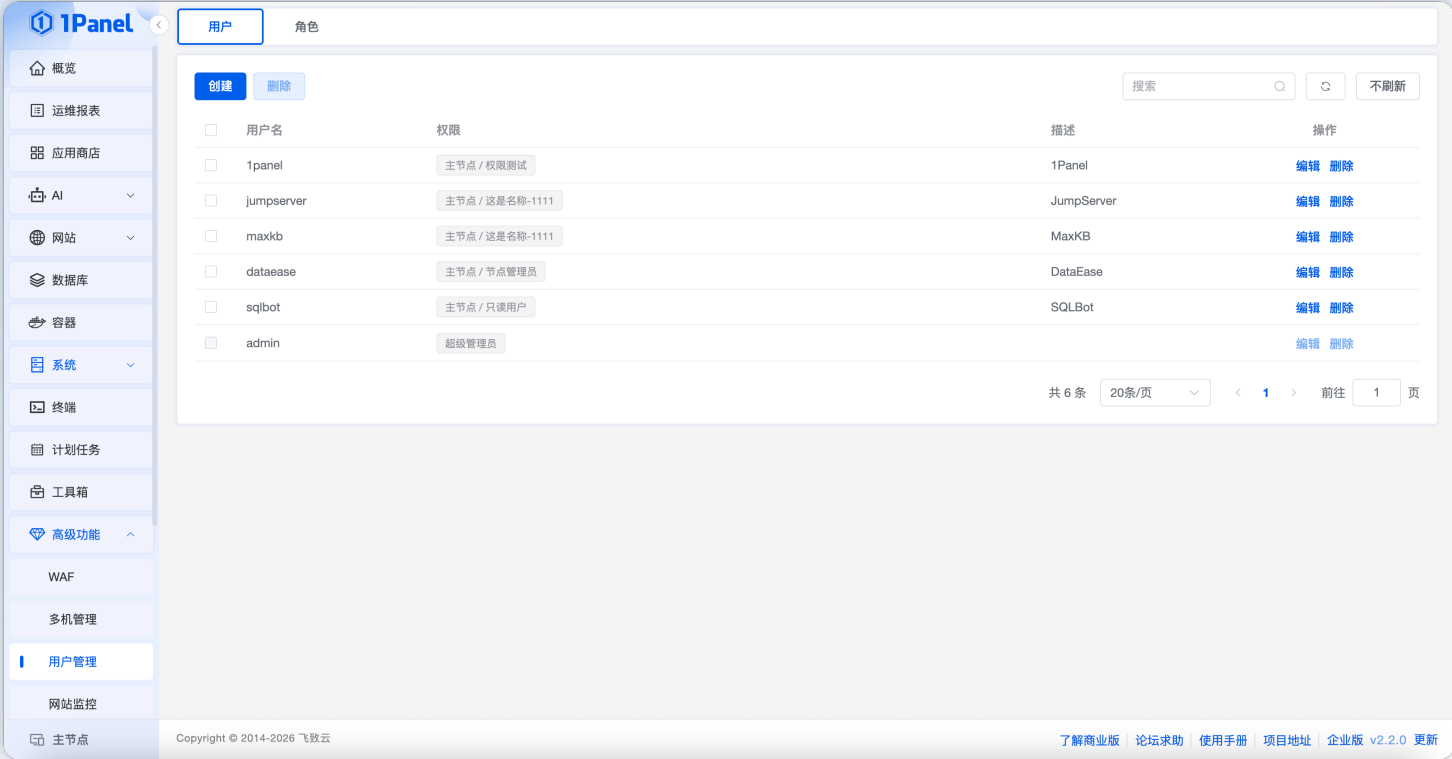

1Panel 企业版的核心功能：多用户与权限管控

面向部门和企业内部多角色使用场景，实现有序协作与精细化权限管控。

用户管理 · 统一入口
支持管理员在平台内统一创建、编辑多个用户账号，高效适配企业人员规模变化与日常人事管理需求。

权限分配 · 安全可控
采用基于角色的访问控制，灵活定义角色组并为不同角色分配差异化操作权限，防止关键数据泄露或配置误操作。