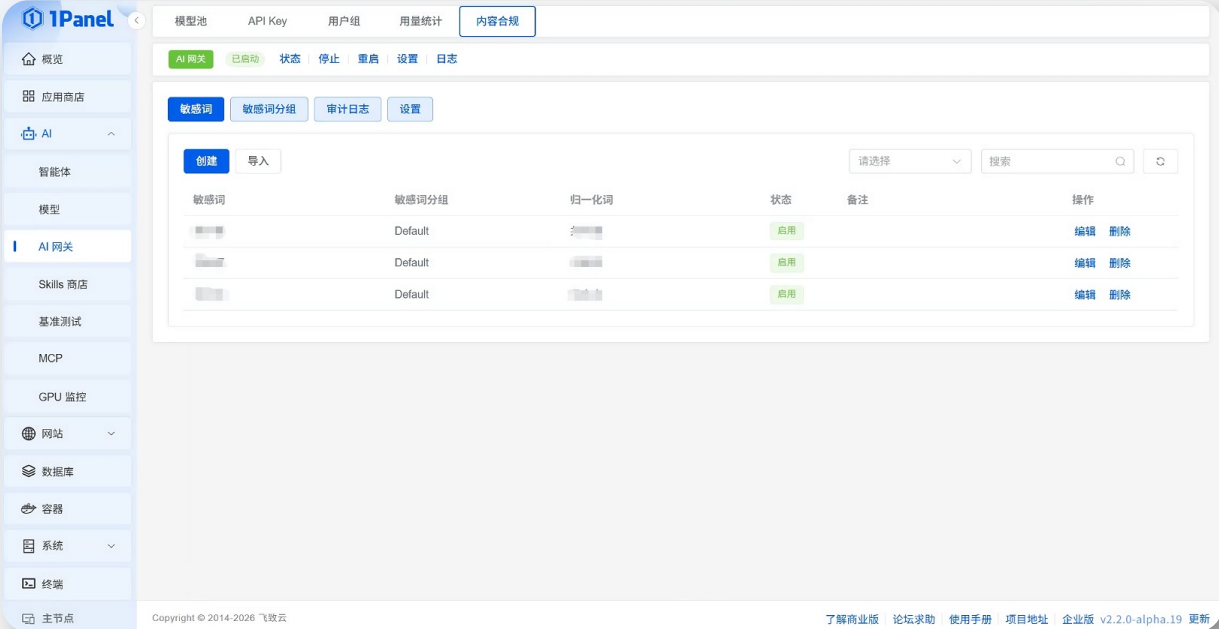

1Panel AI 一体机介绍

1Panel 企业版：三层架构支撑企业 AI 自主环境

从底层硬件到智能体（Metal-to-Agent）的统一管理平台。

1Panel 企业版
轻量级 AI 管理平台

核心功能：AI 网关 (1/2)

为内部 AI 应用和模型调用提供统一的入口，提供席位管理、用量统计和内容合规管控。

模型代理

作为统一的 API 入口，无缝对接内部私有模型和外部公有云模型，实现模型统一管理。

席位管理

集中管理所有模型的 API 密钥和访问权限，支持多账号配置，保障调用安全。

1Panel 企业版的核心功能：AI 网关 (2/2)

为内部 AI 应用和模型调用提供统一的入口，提供席位管理、用量统计和内容合规管控。

用量统计

精确统计每个应用、每个用户的模型调用量及Token消耗，为企业成本核算提供精准数据依据。

内容合规

内置敏感词过滤能力，动态过滤客户端调用模型时传入的敏感词，满足企业合规审核需求。